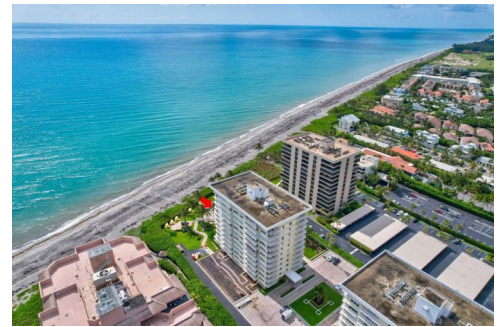

500 Ocean Drive
Juno Beach, FL 33408

 Condominium

Susan Ricci
561-310-6007
susanricci@thespinagroup.com