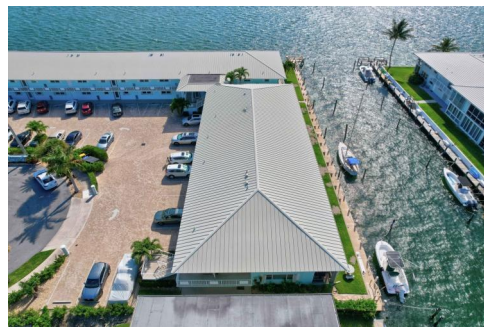

100 Wettaw Lane
North Palm Beach, FL 33408

 Condominium

Elizabeth Proce
561-389-9180
teamproce@gmail.com