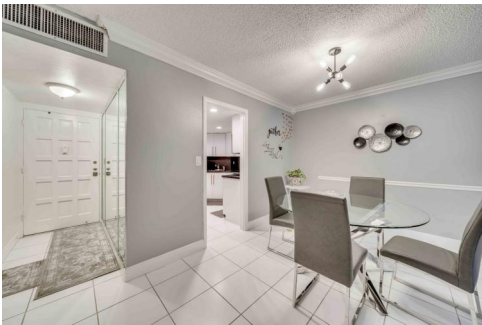

3301 Spanish Moss Terrace
Lauderhill, FL 33319

Julie Brown
561-441-5948
julieb@signatureparadise.com