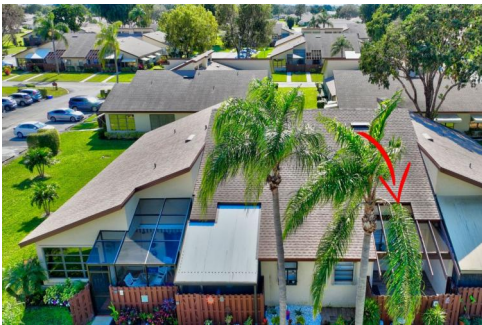

14073 Nesting Way  
Delray Beach, FL 33484

 Condominium

Julie Brown  
561-441-5948  
julieb@signatureparadise.com