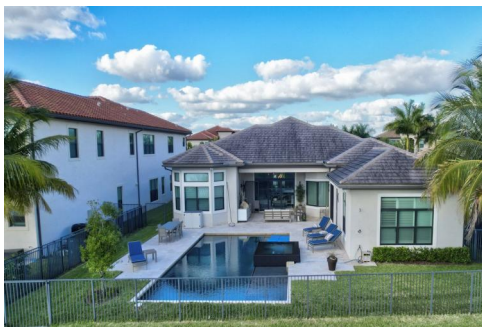

9730 Rennes Lane
Delray Beach, FL 33446

 Single Family

Eliana Blech
516-967-2636
eliana@signatureflorida.com