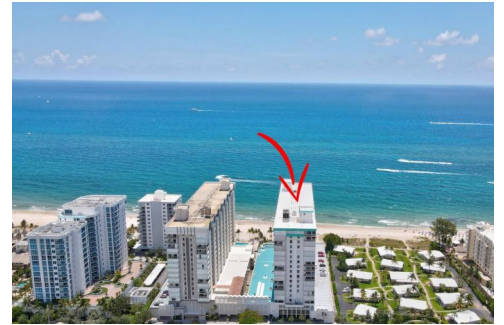

1010 South Ocean Boulevard  
Pompano Beach, FL 33062

Jodi Goodell  
561-715-0049  
jodi@signatureparadise.com