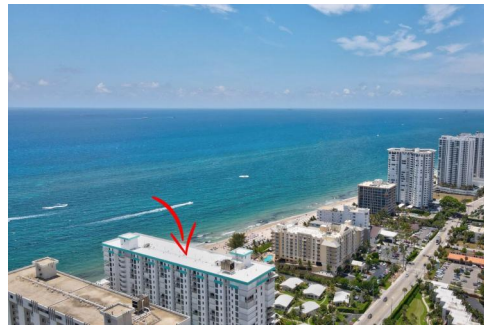

1010 South Ocean Boulevard  
Pompano Beach, FL 33062

Jodi Goodell  
561-715-0049  
jodi@signatureparadise.com