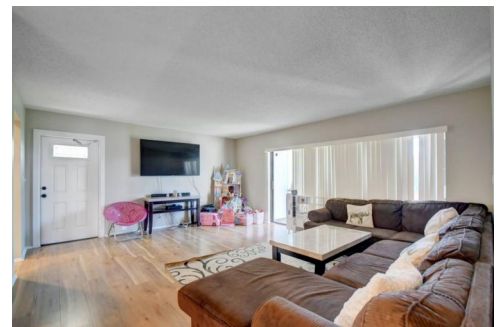

502 Osprey Drive
Delray Beach, FL 33444

Condominium

1260 SQFT

2 Beds

2 Baths

Jack Hinkel
561-202-4714
a.j.hinkel0531@gmail.com