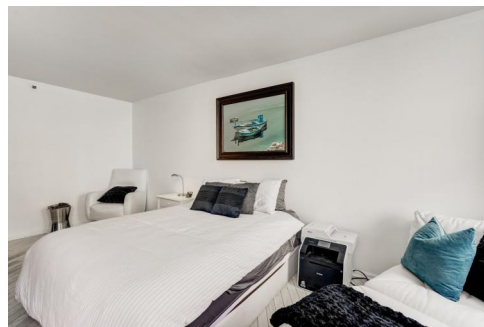

5200 North Ocean Drive
Riviera Beach, FL 33404

Condominium

1642 SQFT

2 Beds

2 Baths

Jonathan Gelpey
5617070072
Jon.gelpey@gmail.com